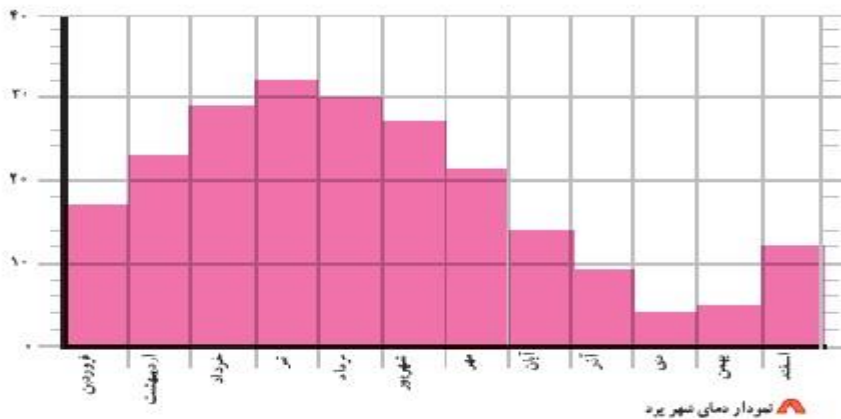

به نام خدا

آزمون عملکردی درس شانزدهم مطالعات اجتماعی

بچه های قشنگم در زیر جدول متوسط دمای شهر یزد و همچنین نمودار تغییرات دمای شهر یزد در ماه های مختلف را مشاهده می کنید با نوجه به نمودار و جدول دمای شهر یزد را تحلیل کنید. با توجه به جدول و نمودار حداقل دو سوال مطرح کنید و به آن پاسخ دهید.

متوسط دمای هوای شهر یزد در ماه های مختلف سال

ماه های سال	فروردین	اردیبهشت	خرداد	تیر	مرداد	شهریور	مهر	آبان	آذر	دی	بهمن	اسفند
درجه ی سانتی گراد	۱۷	۲۳	۲۹	۳۲	۳۰	۲۷	۲۱	۱۴	۹	۶	۷	۱۲

درجه ی سانتی گراد

.....

.....

.....

.....

.....

طراح: مریم اجاقلو